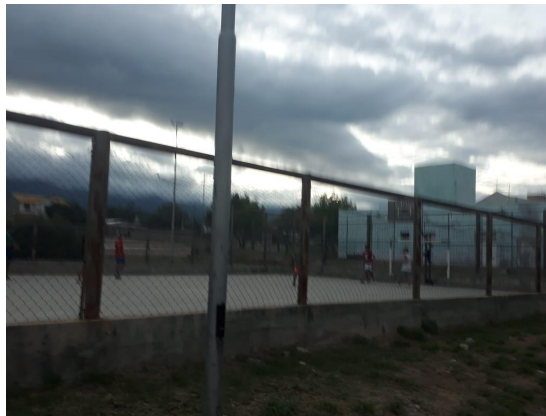

CANCHITAS BARRIALES

Canchita de México y Maipú: iluminación, arreglo de zaranda y pintura

Cancha de Beach Vóley, frente de la plaza soles

canchita rata gordillo: zaranda completa iluminación pintura

Canchita rotonda de altos de choya: cambiar cesped, iluminación zaranda

**Canchita Hugo Rafael Soto B° Eva Peron: zaranda, iluminacion
pintura**

Cancha sepave banda de varela: zaranda, iluminacion, pintura

Cancha B° Cruz Negra pintura, iluminación, zaranda

Barrio 240 viviendas: iluminacion, pintura y se vinculara con un salon de usos multiples

Cancha la lechuza Barrio Alem: zaranda, iluminacion, pintura

Cancha Guido Jalil Barrio Villa Eumelia: zaranda, pintura iluminacion, un aro de basquet

Barrio Nueva Catamarca: zaranda iluminacion

Cancha Valle Chico: arreglo de tribunas pintar líneas de la cancha 2 arcos para chanchita de tierra

Barrio Achachay: cuenta con dos canchas, zaranda, pintura, y aros de basquet

Atras de la Escuela N° 49: desmalezamiento

Barrio San Jorge: se vinculara con Sepave San Jorge, necesita zaranda, pintura e iluminacion